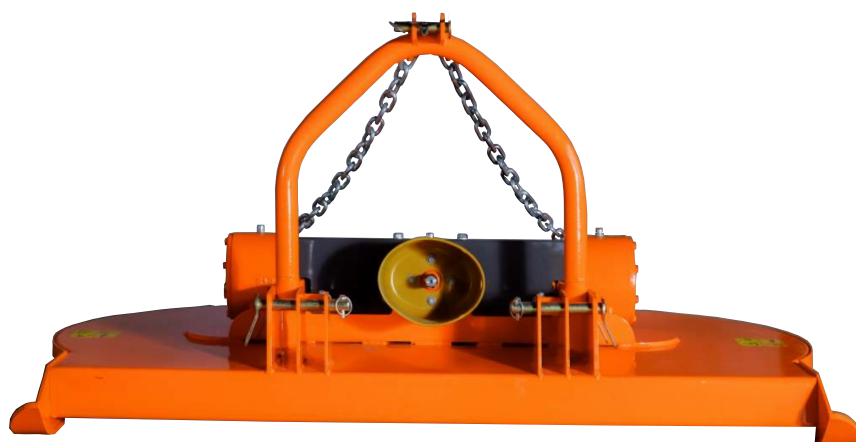

Kosiarka Sadownicza

Standard maszyny :

- Niski profil koszenia (30 - 150 mm)
- Rolka tył (140 mm)
- Prząd na płozach
- Standardowe bolce (28 mm)
- Wałek przekąźnika mocy ze sprzęgłem
- 2 sztangi
- 4 obracane noże tnące
- Stały napęd 540 obr/min
- Zapotrzebowanie mocy (30 km)

Typ	Szerokość robocza	Szerokość całkowita	Waga
S162	160 cm	170 cm	470 Kg
S182	180 cm	190 cm	490 Kg
S202	200 cm	210 cm	510 Kg
S222	220 cm	230 cm	550 Kg
S242	240 cm	250 cm	580 Kg
S262	260 cm	270 cm	650 Kg
S282	280 cm	290 cm	710 Kg

Dodatkowa opcja :

- Otwierane boki
- Bolce (22 mm)
- Rolka tył (220 mm)
- Prząd na metalowych kołach

Kosiarka sadownicza zawieszona na trzypunktowym układzie zawieszenia (TUZ)